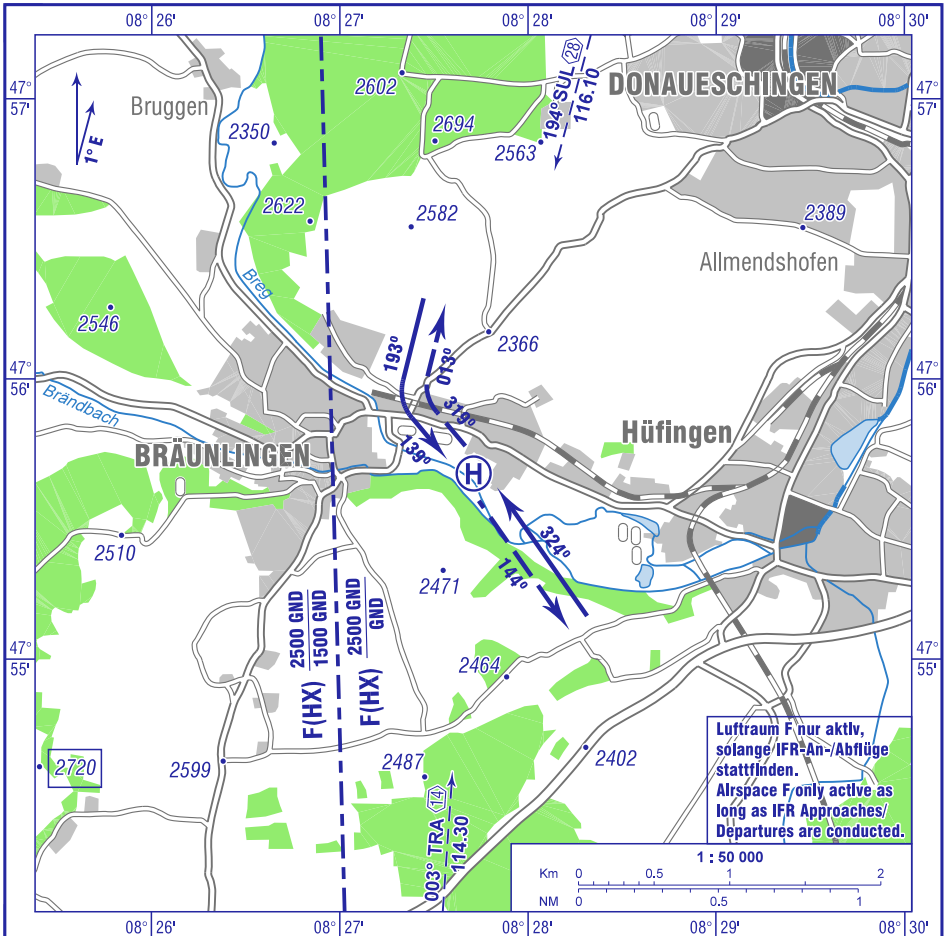

FIS
ZÜRICH INFORMATION
124.700
DONAUESCHINGEN INFO 124.250

Berichtigung: Neue Karte.
Correction: New chart.