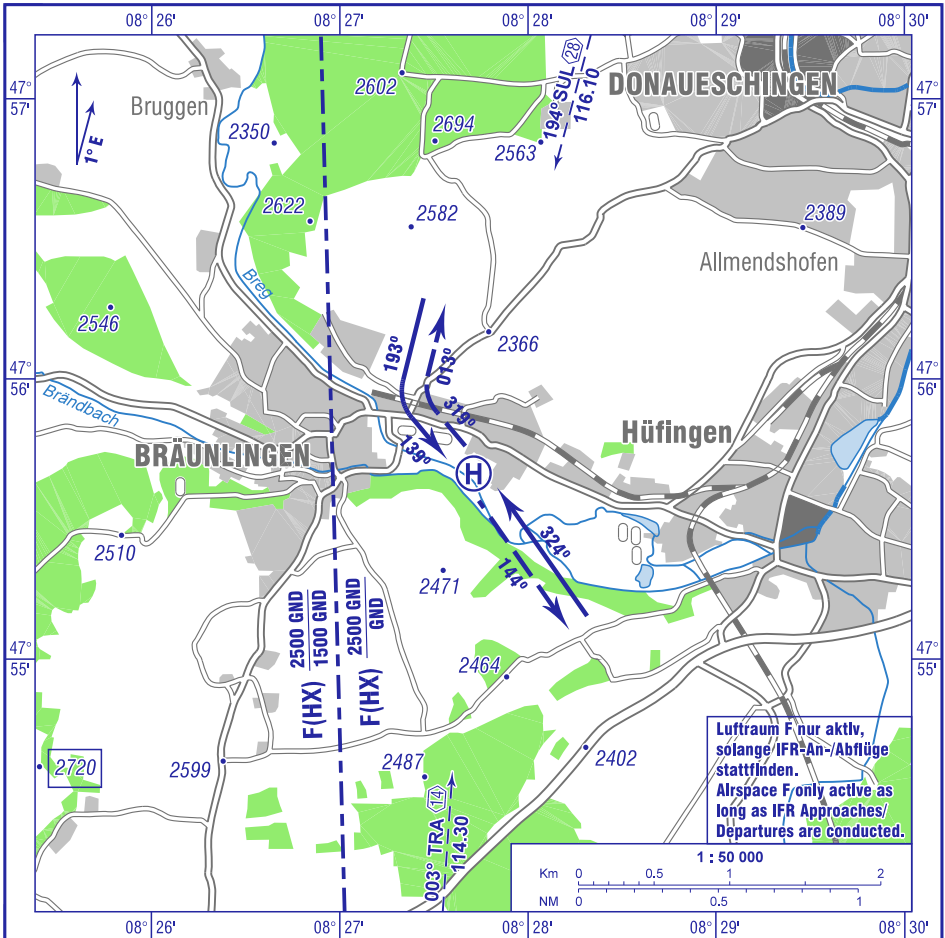

FIS
ZÜRICH INFORMATION
124.700
DONAUESCHINGEN INFO 124.250

Berichtigung: Neue Karte.
Correction: New chart.